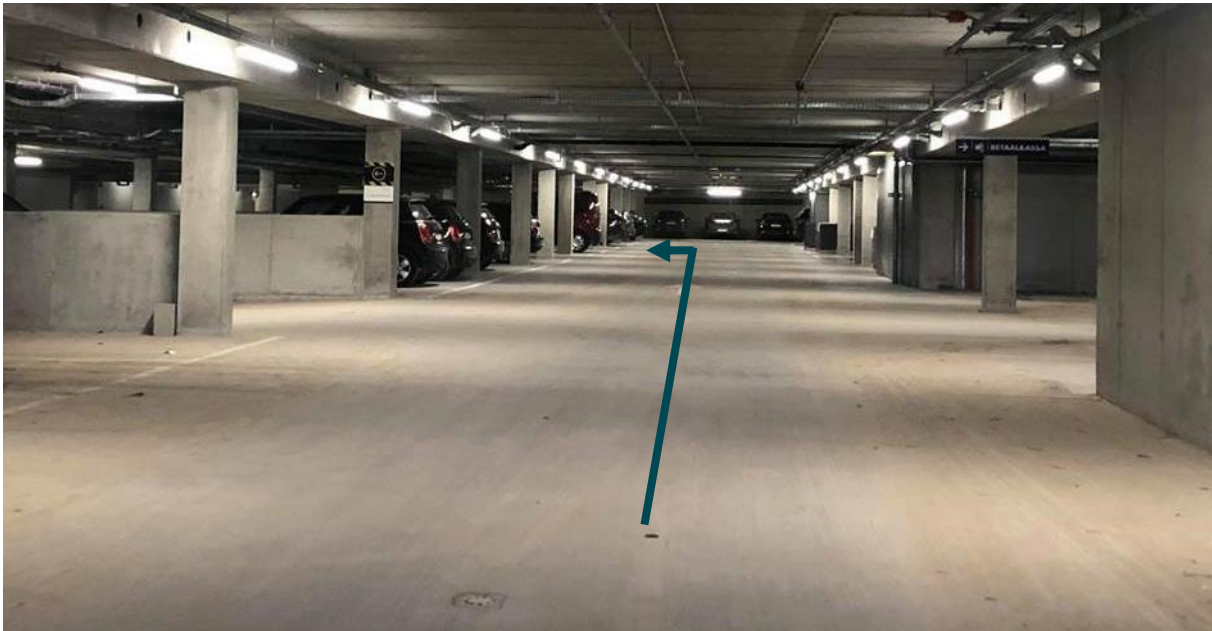

**LOG
FLOW**
LOGISTICS CONSULTING

Welkom in de Logflow Tower

De Logflow Tower bevindt zich vlak aan de E40-afrít ter hoogte van Oostkamp in de richting van Oostkamp-centrum. Ca. 300 meter verder vind je de inrit van de O-Forty campus aan jouw linkerzijde, ter hoogte van de zwarte container met de banner van O-Forty.

Het is steeds aangewezen om binnen te rijden in de ondergrondse parking. Het aantal plaatsen bovengronds is heel beperkt. Je kan steeds binnen het halfuur gratis terug buitenrijden.

Eens binnengereden in de parking vind je de parkeerplaatsen van Logflow terug door op het einde links af te slaan (180° bocht) en vervolgens terug door te rijden tot op het einde. Let op, indien je eerder al naar links zou afslaan, rij je een stukje tegen de richting in. Dit is niet toegelaten.

De ingang van de Logflow Tower herken je op de foto's hieronder. Door de trap omhoog te gaan of de lift te nemen kom je binnen, we ontvangen jou graag op de 3e etage.