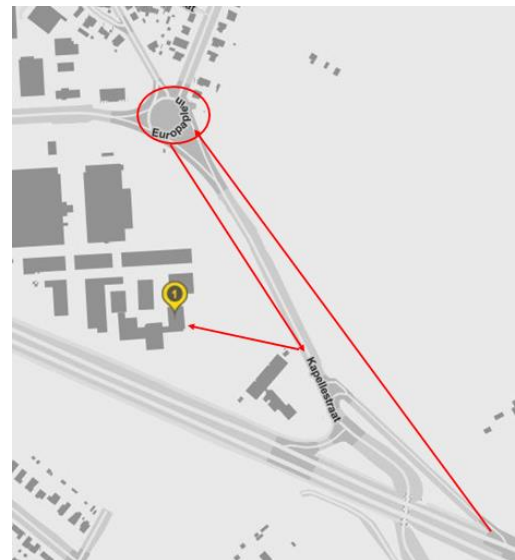

**LOG
FLOW**
LOGISTICS CONSULTING

Welkom in de Logflow Tower

De Logflow Tower bevindt zich vlak aan de E40-afrít ter hoogte van Oostkamp in de richting van Oostkamp-centrum. Ca. 300 meter verder vind je de inrit van de O-Forty campus aan jouw linkerzijde, ter hoogte van de zwarte container met de banner van O-Forty.

Je dient naar het rond punt met de Europese vlaggen te rijden en terug te keren richting E40 – opgelet, niet links afslaan = witte lijn en politiecontrole. Vervolgens kan je rechts afslaan en binnenrijden op de O'Forty campus.

Het is steeds aangewezen om binnen te rijden in de ondergrondse parking. Het aantal plaatsen bovengronds is heel beperkt. Je kan steeds binnen het halfuur gratis terug buitenrijden.

Eens binnengereden in de parking vind je de parkeerplaatsen van Logflow terug door op het einde links af te slaan (180° bocht) en vervolgens terug door te rijden tot op het einde. Let op, indien je eerder al naar links zou afslaan, rij je een stukje tegen de richting in. Dit is niet toegelaten.

De ingang van de Logflow Tower herken je op de foto's hieronder. Door de trap omhoog te gaan of de lift te nemen kom je binnen, we ontvangen jou graag op de 3e etage.